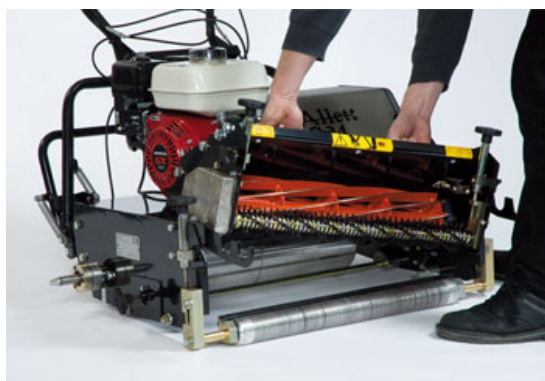

## Κυλινδρικές χλοοκοπτικές μηχανές Allett

	Κυλινδρικές Χλοοκοπτικές Μηχανές Kensington		
Μοντέλο	14K	17K	20K
Πλάτος κοπής	35 cm	43 cm	51 cm
Ύψος κοπής	6 - 32 mm	6 - 32 mm	6 - 32 mm
Κινητήρας	98cc Kawasaki	98cc Kawasaki	98cc Kawasaki
Αριθμός λεπίδων κοπτικού κυλίνδρου	6	6	6
Κάδος	72 lt	84 lt	96 lt
Βάρος	45 kg	51 kg	54 kg
Εμπρός ρόλερ	Χάλυβας	Χάλυβας	Χάλυβας
Κασσέτες	Aerator, Detchatcher, βούρτσα, Scarifier, Verticutter, Κύλινδρος με 10 λεπίδες	Aerator, Detchatcher, βούρτσα, Scarifier, Verticutter, Κύλινδρος με 10 λεπίδες	Aerator, Detchatcher, βούρτσα, Scarifier, Verticutter, Κύλινδρος με 10 λεπίδες
Ρόδες	προαιρετικά	προαιρετικά	προαιρετικά

C34 με κασσέτες	
Πλάτος κοπής	86,4 cm
Κινητήρας	Honda GX200
Κασσέτες	<ul style="list-style-type: none"> <li>• Κοπτικός κύλινδρος 6 λεπίδων</li> <li>• Κοπτικός κύλινδρος 10 λεπίδων</li> <li>• Scarifier</li> <li>• Βούρτσα</li> <li>• Sorrel Roller</li> <li>• Slitter</li> <li>• Verticutter</li> </ul>
Κάδος	96 lt
Βάρος	164 kg